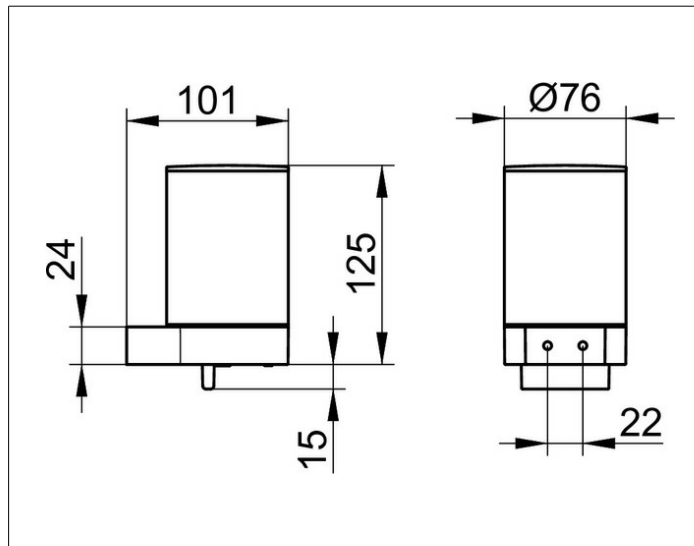

**Plan**  
**14951070000 Lotionspender**

**PRODUKT**

**ZEICHNUNG**

**PRODUKTBESCHREIBUNG**

komplett mit Halter und Pumpe,  
 für Flüssigseife  
 Füllmenge: ca. 280 ml  
 Dosiermenge: ca. 0,5 ml/Hub

**OBERFLÄCHE**

Edelstahl

**AUSSCHREIBUNGSTEXT**

KEUCO PLAN Lotionspender 14951070000  
 komplett mit Halter und Pumpe,  
 Halter aus hochwertigem Edelstahl mit Lotionspender für Flüssigseife,  
 in ästhetischem, funktionalem Design, leicht zu reinigen,  
 komplett mit Halter und Stülpbecher aus Edelstahl,  
 Füllmenge ca. 280 ml, Dosiermenge ca. 0,5 ml/Hub,  
 Höhe 125 mm, Durchmesser 76 mm, Ausladung 101 mm,  
 der Lotionspender wird verdeckt angebracht,  
 Lieferung inkl. korrosionsfreiem Befestigungsmaterial