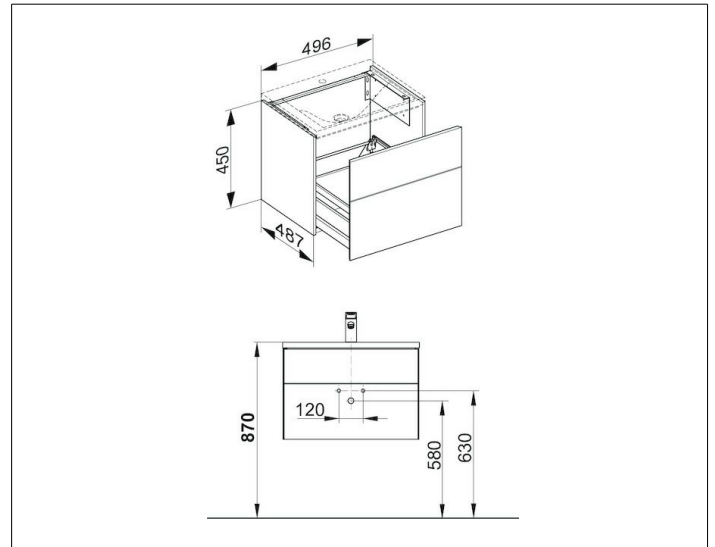

Royal Reflex  
34040220000 Waschtischunterbau

PRODUKT

ZEICHNUNG

OBERFLÄCHE

magnolie/magnolie

ABMESSUNG

496 x 450 x 487 mm