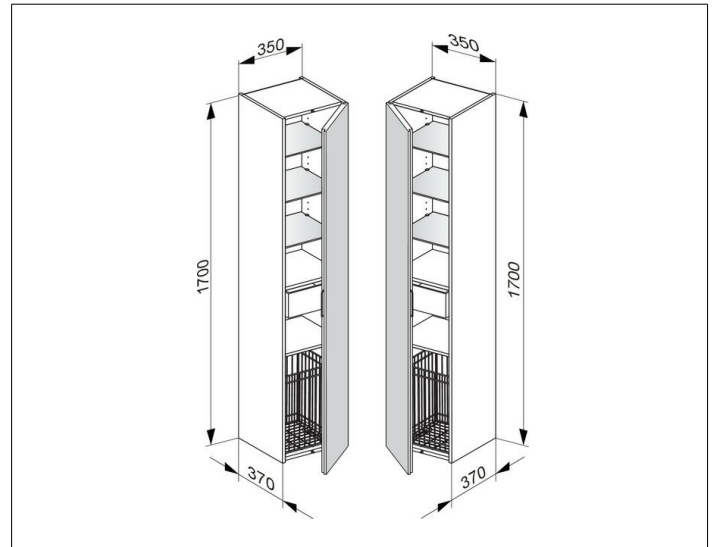

Edition 11

31331850002 Hochschrank

PRODUKT

ZEICHNUNG

OBERFLÄCHE

Tabak-Eiche Furnier/Tabak-Eiche Furnier

ABMESSUNG

350 x 1700 x 370 mm