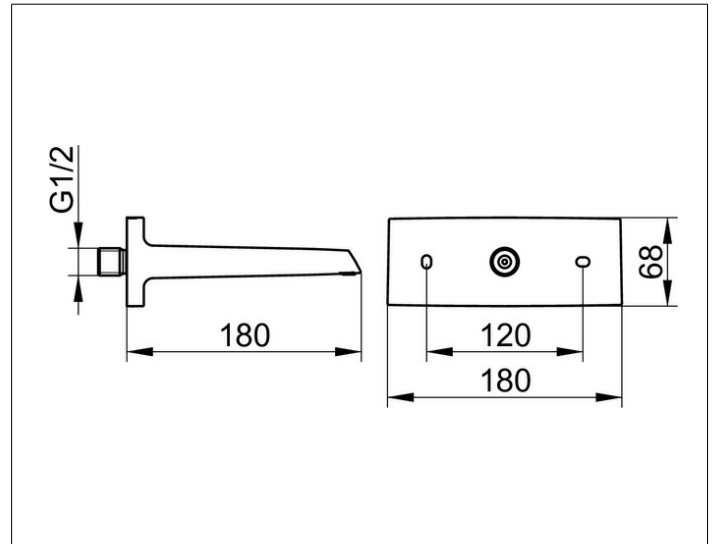

Armaturenzubehör

59982030000 Schwallbrause DN 15

PRODUKT

ZEICHNUNG

PRODUKTBESCHREIBUNG

Durchflussmenge begrenzt auf 25 l/min.

OBERFLÄCHE

Bronze gebürstet

AUSSCHREIBUNGSTEXT

KEUCO Schwallbrause, 59982030000
 Schwallbrause mit hochwertiger PVD-Beschichtung,
 Bronze gebürstet, in geradlinigem Design und
 klarer geometrischer Formensprache,
 mit Inlay aus Kunststoff
 für einen gleichmäßig flachen Wasserstrahl,
 verdeckte Befestigung, für Wandanschluss G 1/2 Zoll,
 Durchflussmenge begrenzt auf 25 l/min.,
 Breite 180 mm, Ausladung 180 mm