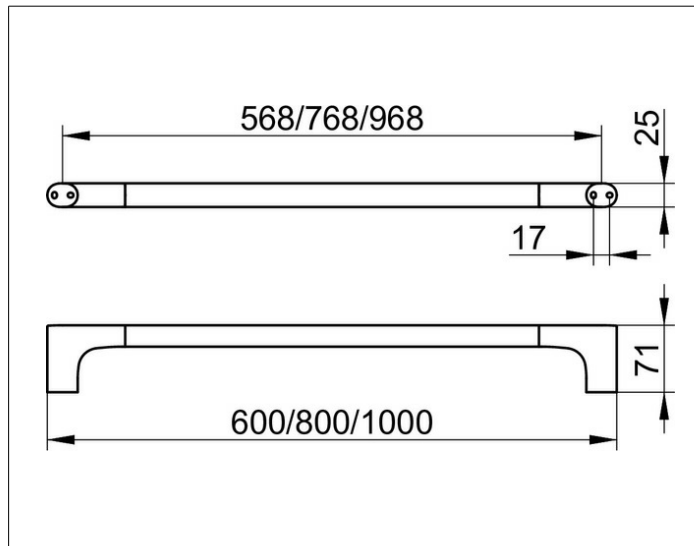

Edition 400

11501130600 Badetuchhalter

PRODUKT

ZEICHNUNG

OBERFLÄCHE

Schwarzchrom gebürstet

ABMESSUNG

600 mm

AUSSCHREIBUNGSTEXT

KEUCO Edition 400 Badetuchhalter, 11501130600
 Badetuchhalter mit hochwertiger PVD-Beschichtung,
 Schwarzchrom gebürstet, in skulpturaler Formensprache,
 antistatisch, leicht zu reinigen
 Achsmaß 568 mm, bei einer Gesamtbreite von 600 mm
 Ausladung 71 mm
 der Badetuchhalter wird verdeckt angebracht
 Lieferung inkl. korrosionsfreiem Befestigungsmaterial