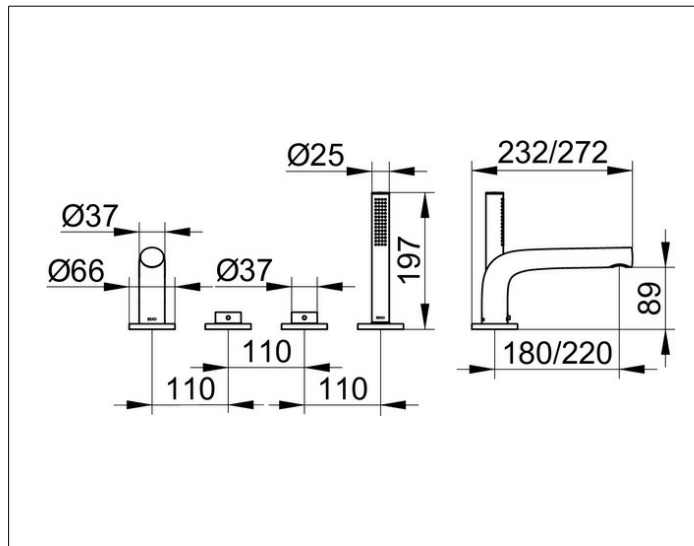

Edition 400

51530030200 Wannenmischer

**PRODUKT**

**ZEICHNUNG**

**PRODUKTBESCHREIBUNG**

4-Loch Wannenrandmontage  
 Luftsprudler SLIM SSR M 24x1, Strahlwinkel verstellbar,  
 Keramikventile für Temperaturverstellung  
 und Mengenregulierung,  
 versenkbare Handbrause mit 1500 mm Auszugsschlauch,  
 Druckschläuche M 12x1 x G 1/2 x 600 mm,  
 eigensicher gegen Rückfließen, geräuschgeprüft

**OBERFLÄCHE**

Bronze gebürstet

**ABMESSUNG**

Ausladung 220 mm

**AUSSCHREIBUNGSTEXT**

KEUCO Edition 400 Wannenmischer, 51530030200  
 Einhebel-Wannenmischer mit hochwertiger PVD-Beschichtung,  
 Bronze gebürstet, in skulpturaler Formensprache,  
 4-Loch Wannenrandmontage,  
 Durchflussklasse BB, Luftsprudler SLIM SSR M 24x1,  
 Strahlwinkel verstellbar +/-6°,  
 Keramikventil für Temperaturverstellung  
 und Ventil für Mengenregulierung,  
 versenkbare Handbrause mit 1500 mm Auszugsschlauch,  
 Breite 396 mm, Höhe 118 mm, Gesamtausladung 272 mm,  
 Wasseraustritt bei 220 mm,  
 Druckschläuche M 12x1 x G 1/2 x 600 mm,  
 eigensicher gegen Rückfließen

Hinweis:  
 Passender Montageblock Art.-Nr. 51130000070