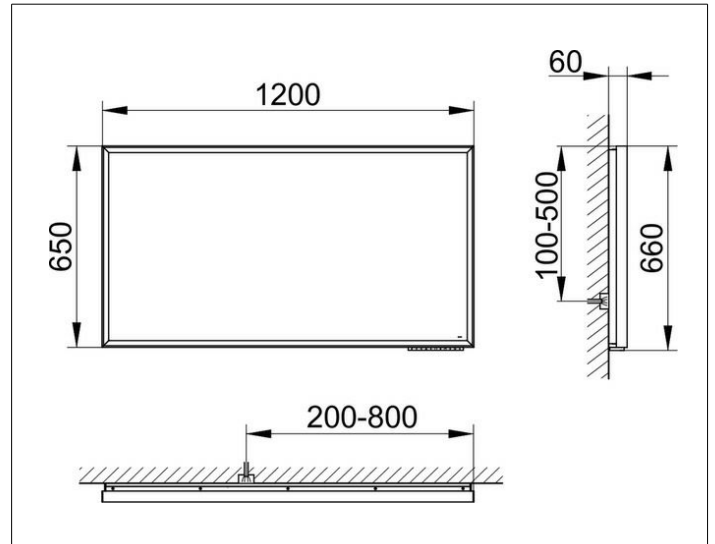

Royal Lumos
14597174503 Lichtspiegel

PRODUKT

ZEICHNUNG

PRODUKTBESCHREIBUNG

stufenlos einstellbare Lichtfarbe von 2700 Kelvin (warmweiß) bis 6500 Kelvin (Tageslicht),
 umlaufender Aluminium-Rahmen, silber-eloxiert
 Bedienung:
 Tastenfelder mit kapazitiver Touch-Sensorik,
 DALI-steuerbar
 Beleuchtung:
 LED (Lebensdauer > 30.000 Std.)
 Rahmenbeleuchtung und Waschtischbeleuchtung
 separat stufenlos dimmbar und ein-/ausschaltbar
 EEK: C , 70 kWh/1000h

OBERFLÄCHE

70 Watt

ABMESSUNG

1200 x 650 x 60 mm