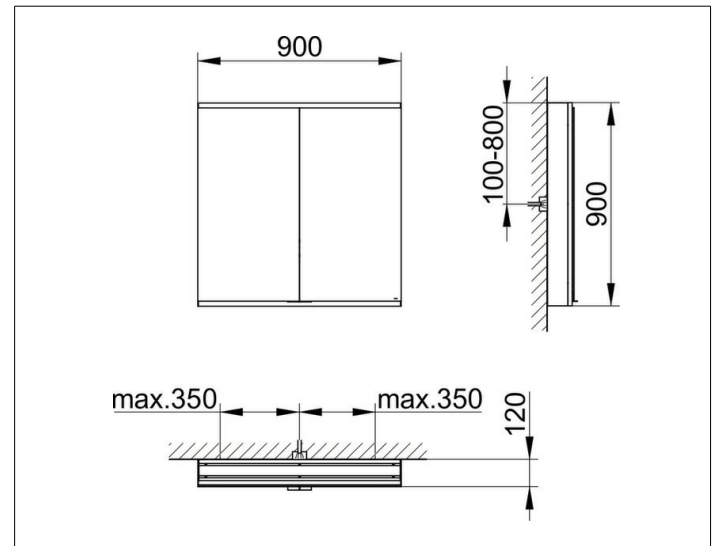

Royal Modular 2.0
800221091000200 Spiegelschrank

PRODUKT

ZEICHNUNG

EEK: C ,

OBERFLÄCHE

silber-eloxiert

ABMESSUNG

900 x 900 x 120 mm