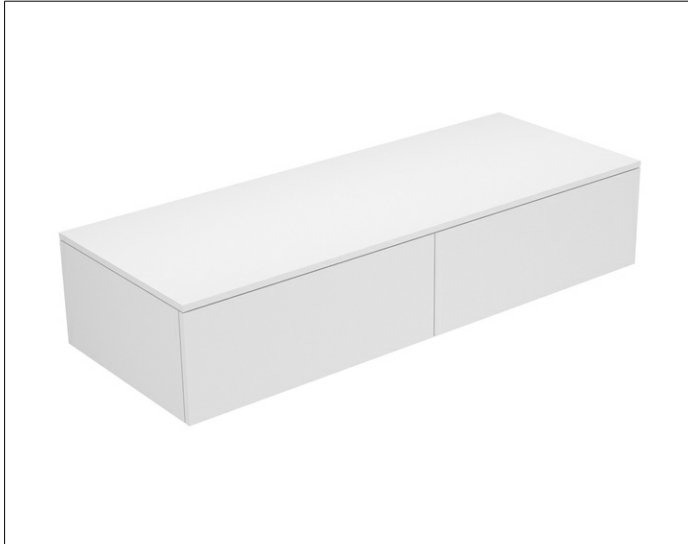

Edition 400

3176580000 Sideboard

PRODUKT

ZEICHNUNG

OBERFLÄCHE

weiß Hochglanz/Glas anthrazit klar

ABMESSUNG

1400 x 289 x 535 mm