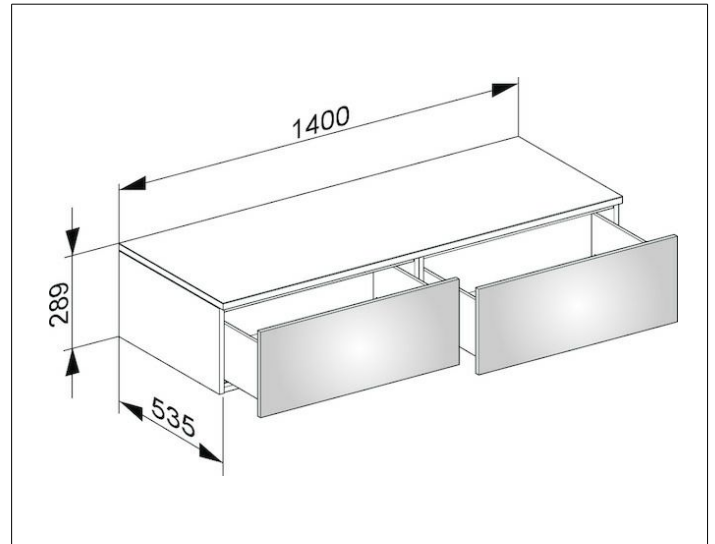

Edition 400

3176580000 Sideboard

PRODUKT

ZEICHNUNG

OBERFLÄCHE

weiß Hochglanz/Glas anthrazit klar

ABMESSUNG

1400 x 289 x 535 mm