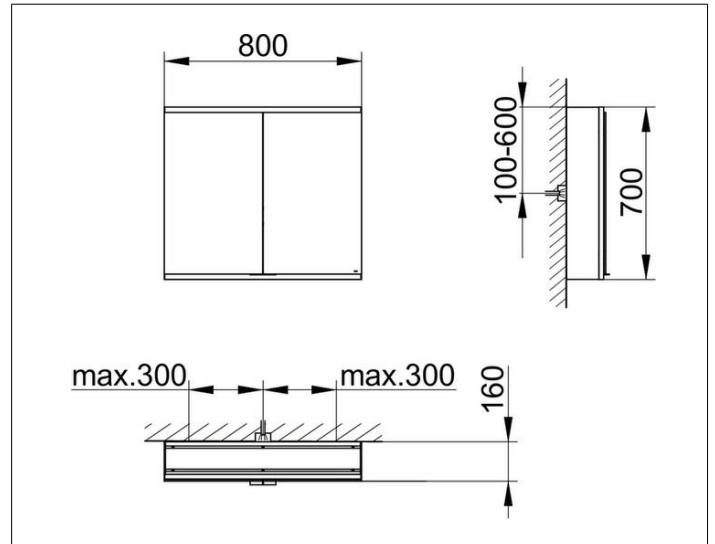

Royal Modular 2.0
800201080100000 Spiegelschrank

PRODUKT

ZEICHNUNG

OBERFLÄCHE

silber-eloxiert

ABMESSUNG

800 x 700 x 160 mm