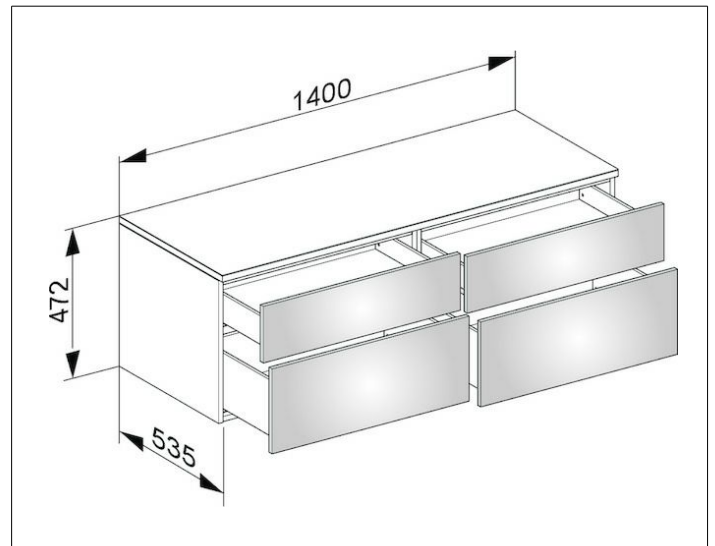

Edition 400

31767210000 Sideboard

PRODUKT

ZEICHNUNG

OBERFLÄCHE

weiß Hochglanz/weiß Hochglanz

ABMESSUNG

1400 x 472 x 535 mm