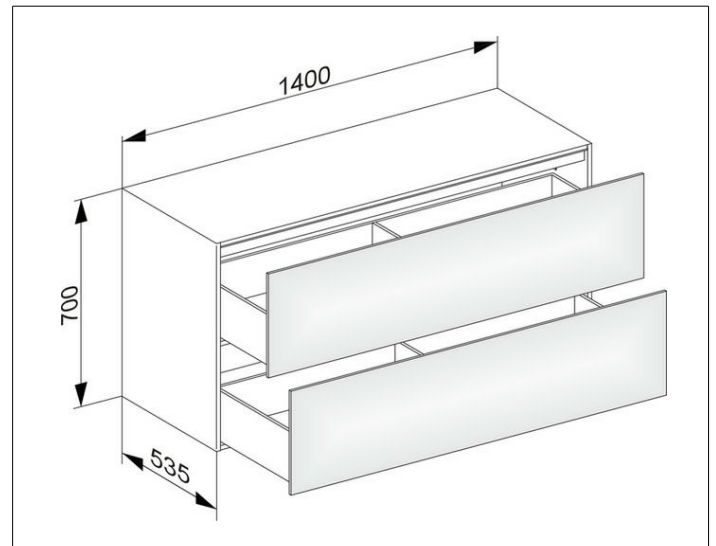

Edition 11

31327380100 Sideboard

PRODUKT

ZEICHNUNG

EEK: F , 10 kWh/1000h

OBERFLÄCHE

weiß/weiß

ABMESSUNG

1400 x 700 x 535 mm