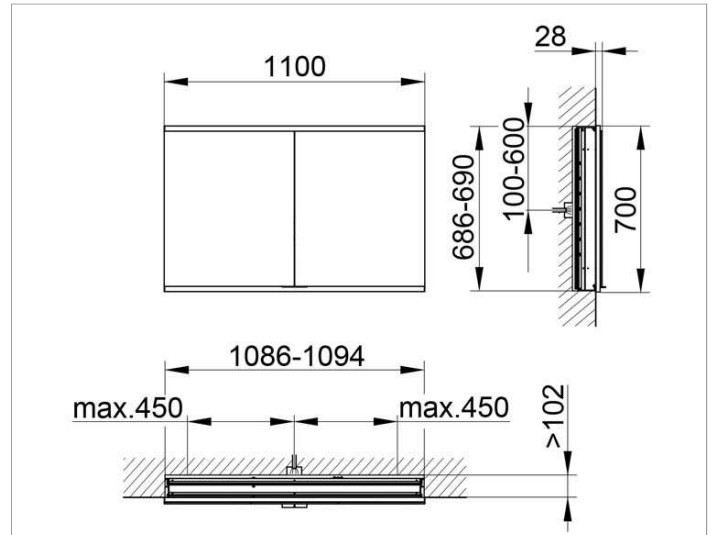

Royal Modular 2.0  
800200110000300 Spiegelschrank

PRODUKT

ZEICHNUNG

OBERFLÄCHE

silber-eloxiert

ABMESSUNG

1100 x 700 x 120 mm