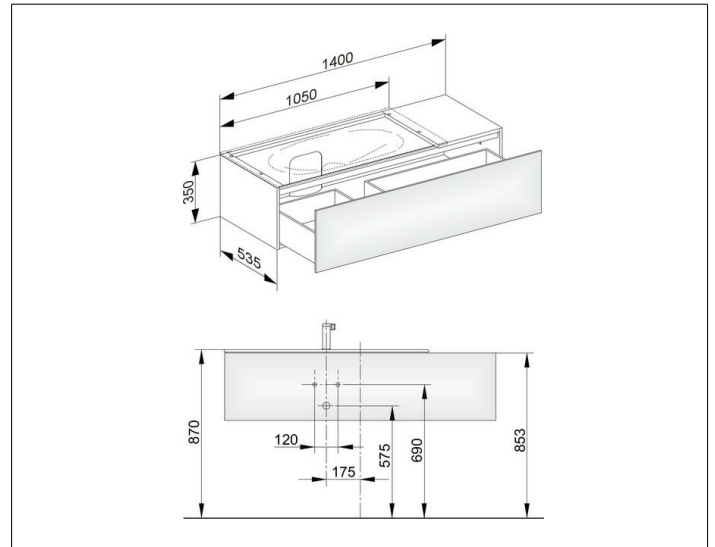

Edition 11

31163850100 Waschtischunterbau

PRODUKT

ZEICHNUNG

EEK: F , 10 kWh/1000h

OBERFLÄCHE

Tabak-Eiche Furnier/Tabak-Eiche Furnier

ABMESSUNG

1400 x 350 x 535 mm