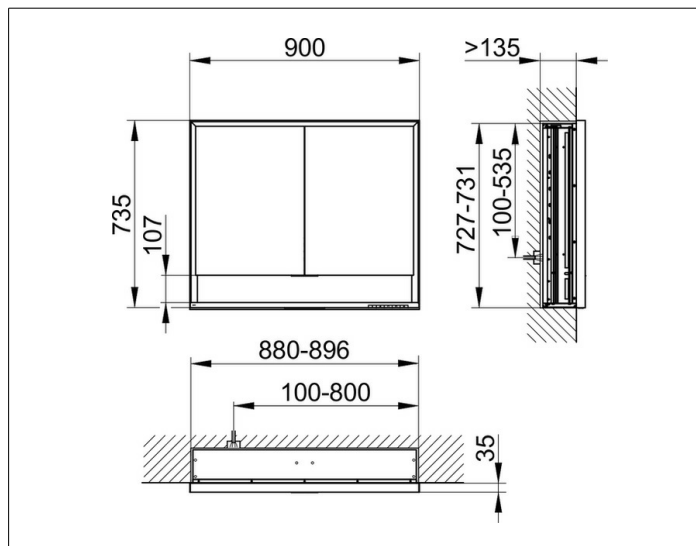

Royal Lumos
14313171301 Spiegelschrank

PRODUKT

ZEICHNUNG

PRODUKTBESCHREIBUNG

für die Wandeinbau-Montage,
 stufenlos einstellbare Lichtfarbe von 2700 Kelvin (warmweiß)
 bis 6500 Kelvin (Tageslicht),
 2 Drehtüren aus Kristall-Doppelspiegel,
 Korpus in Aluminium silber-gebeizt-eloxiert,
 Rückwandverspiegelung
 Bedienung:
 Tastenfelder mit kapazitiver Touch-Sensorik,
 integrierte Nebenstellenfunktion für z. B. Raumschalter
 Beleuchtung:
 Rahmenbeleuchtung und Waschtisch-/Fachbeleuchtung,
 separat stufenlos dimmbar und ein-/ausschaltbar
 LED 58 Watt (Lebensdauer > 30.000 Std.)
 EEK: C , 58 kWh/1000h

AUSSTATTUNG

- 2 Steckdosen
- 2 x 2 höhenverstellbare Glasablagen
- offenes Ablagefach über die ganze Breite
- Tür-Anschlagdämpfer

OBERFLÄCHE

silber-gebeizt-eloxiert

ABMESSUNG

900 x 735 x 165 mm