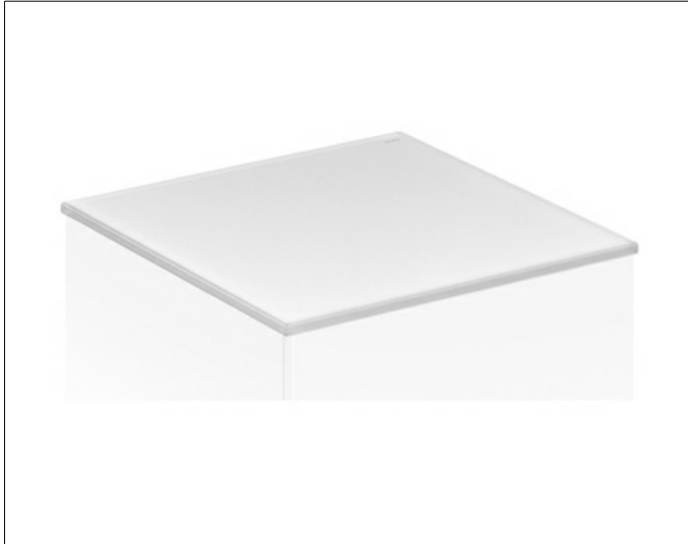

Edition 11

31320579012 Abdeckplatte

PRODUKT

ZEICHNUNG

OBERFLÄCHE

Glas schwarz

ABMESSUNG

366 x 3 x 520 mm