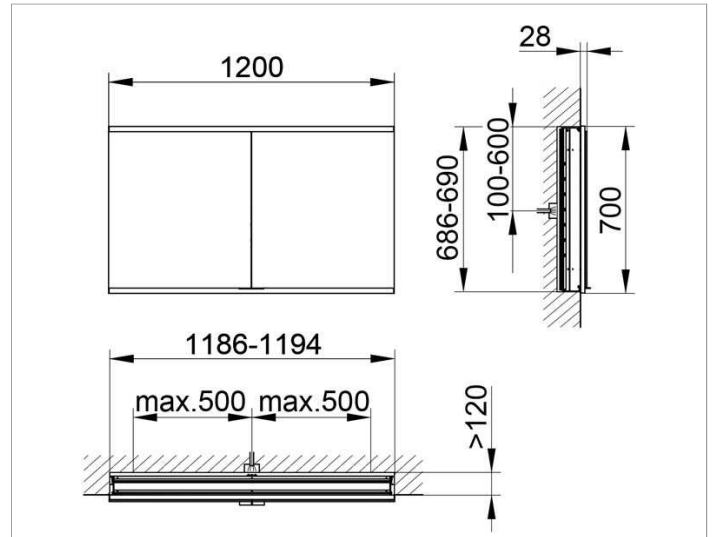

Royal Modular 2.0  
80020012000000 Spiegelschrank

PRODUKT

ZEICHNUNG

OBERFLÄCHE

silber-eloxiert

ABMESSUNG

1200 x 700 x 120 mm