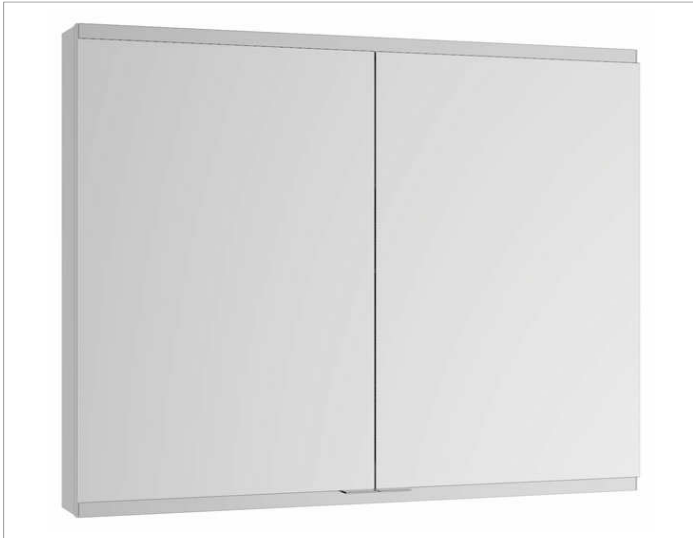

Royal Modular 2.0  
80020012000000 Spiegelschrank

PRODUKT

ZEICHNUNG

OBERFLÄCHE

silber-eloxiert

ABMESSUNG

1200 x 700 x 120 mm