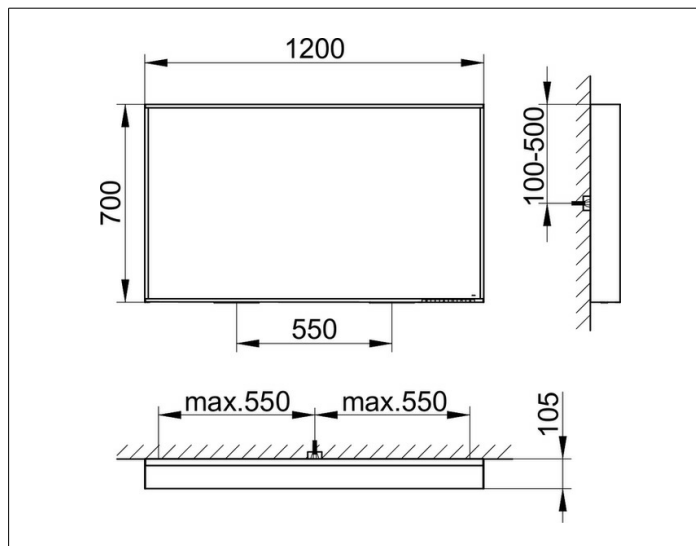

**X-Line**

**33298113503 Lichtspiegel**

**PRODUKT**

**ZEICHNUNG**

**PRODUKTBESCHREIBUNG**

mit Spiegelheizung (mittig platziert),  
stufenlos einstellbare Lichtfarbe von 2700 Kelvin (warmweiß)  
bis 6500 Kelvin (Tageslicht)

1200 x 700 x 105 mm