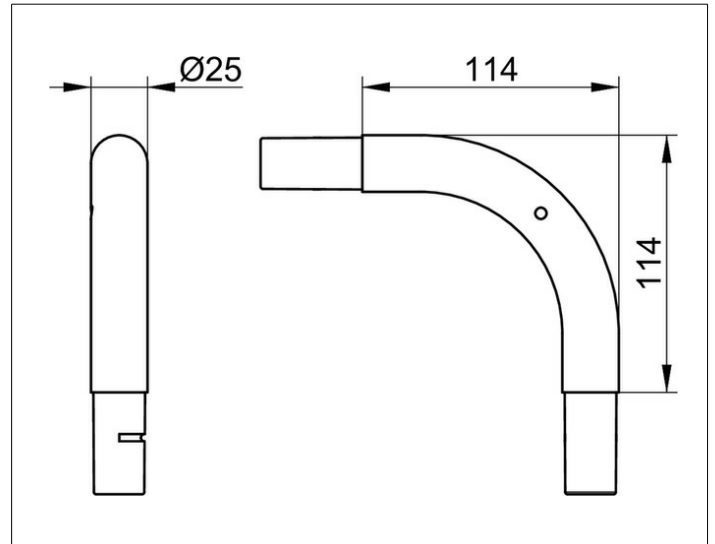

Plan

14924170000 Rohrbogen 90°

PRODUKT

ZEICHNUNG

PRODUKTBESCHREIBUNG

für Viereck-Duschwannen

OBERFLÄCHE

Aluminium silber-eloxiert (E6 EV1)

AUSSCHREIBUNGSTEXT

KEUCO PLAN Rohrbogen 90 Grad, 14924170000
 Aluminium silber-eloxiert (E6 EV1)
 für Viereck-Duschwannen
 25 mm Durchmesser
 114 mm Schenkellänge