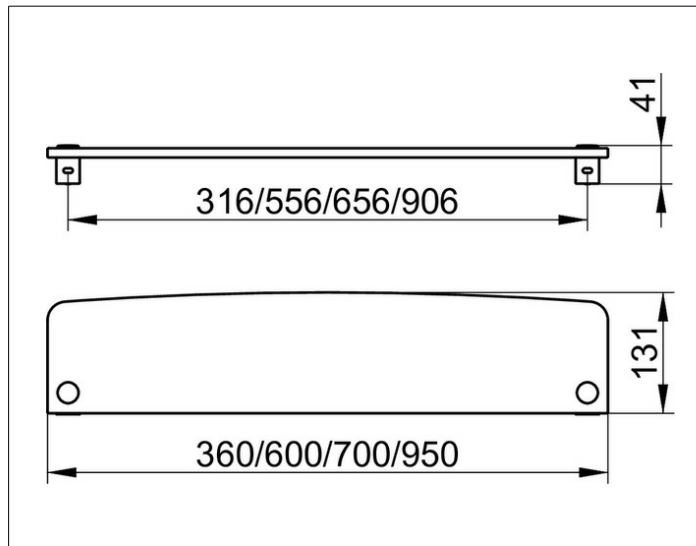

**Elegance**

11610005700 Cristallinglas-Platte

**PRODUKT**

**ZEICHNUNG**

**PRODUKTBESCHREIBUNG**

lose, ohne Grünkante

**AUSSCHREIBUNGSTEXT**

KEUCO ELEGANCE Cristallinglas-Platte 11610005700, lose  
 Hochwertige Cristallinglas-Platte ohne Grünkante,  
 passend zu Ablagekonsolen Artikel-Nr. 11610010000  
 Breite 700 mm, Stärke 10 mm, Tiefe 131 mm  
 Die Ablagekonsolen sind separat zu bestellen!

**ABMESSUNG**

700 x 131 x 10 mm