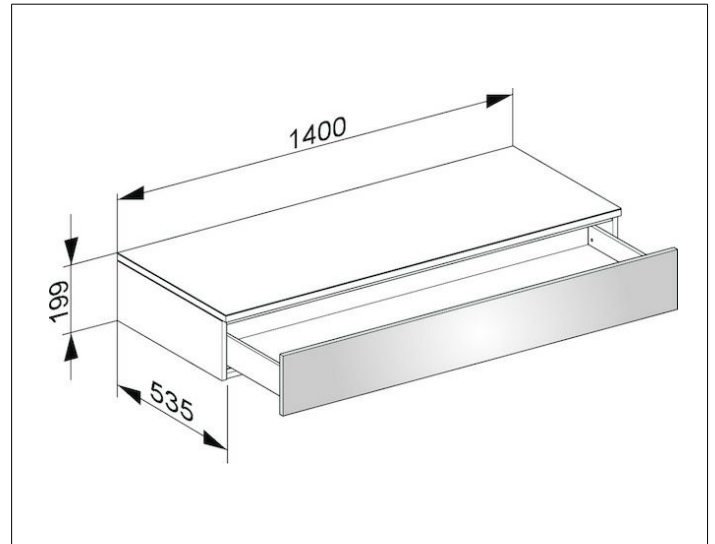

Edition 400
31760150000 Sideboard

PRODUKT

ZEICHNUNG

OBERFLÄCHE

anthrazit/Glas anthrazit satiniert

ABMESSUNG

1400 x 199 x 535 mm