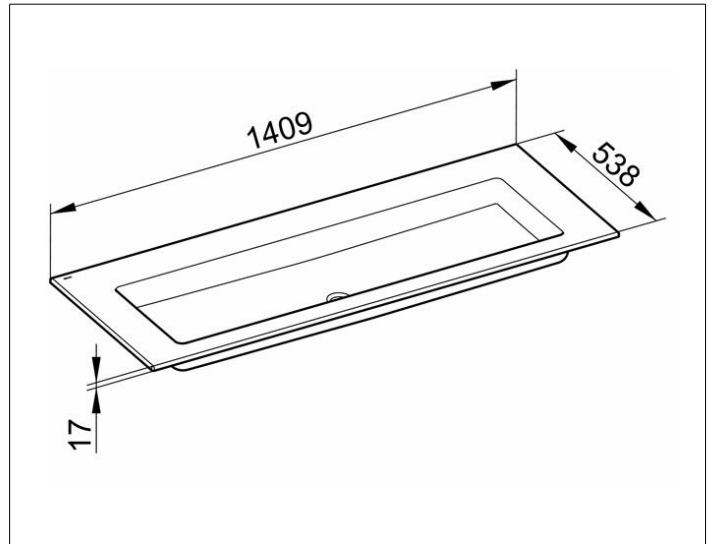

Royal 60  
32160311400 Keramik-Waschtisch

**PRODUKT**

**ZEICHNUNG**

**PRODUKTBESCHREIBUNG**

ohne Hahnlochbohrung, ohne Überlauf,  
mit Oberflächenversiegelung CleanPlus

**OBERFLÄCHE**

weiß

**ABMESSUNG**

1409 x 17 x 538 mm