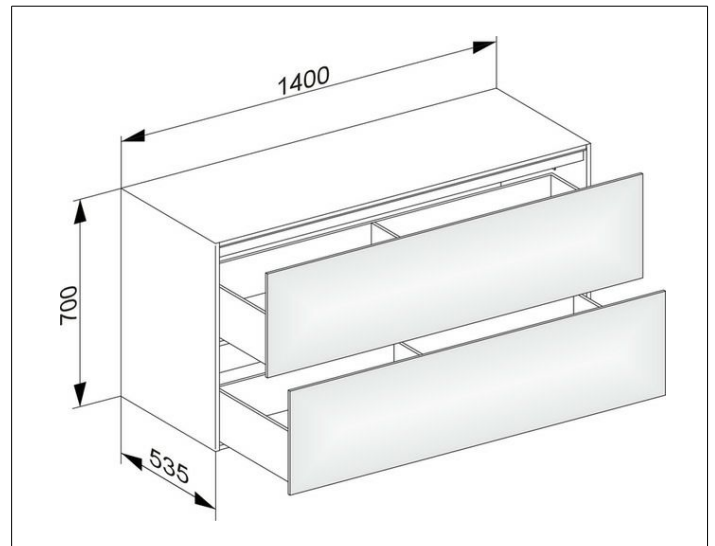

Edition 11

3132785000 Sideboard

PRODUKT

ZEICHNUNG

OBERFLÄCHE

Tabak-Eiche Furnier/Tabak-Eiche Furnier

ABMESSUNG

1400 x 700 x 535 mm