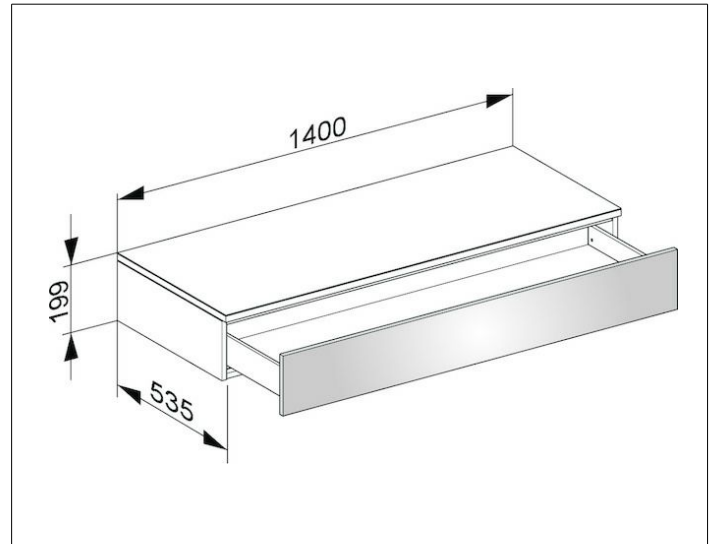

Edition 400

31760180000 Sideboard

PRODUKT

ZEICHNUNG

OBERFLÄCHE

cashmere/Glas cashmere klar

ABMESSUNG

1400 x 199 x 535 mm