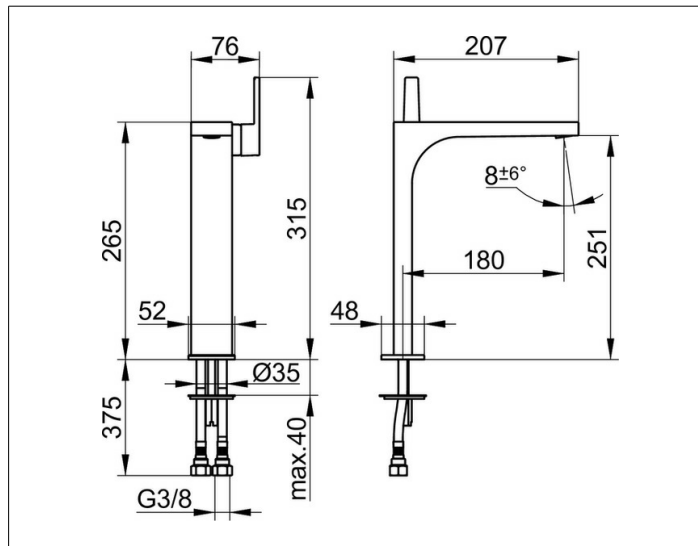

Edition 11

51102030103 Einhebel-Waschtischmischer 250

**PRODUKT**

**ZEICHNUNG**

**PRODUKTBESCHREIBUNG**

ohne Zugstangen-Ablaufgarnitur,  
Einlochmontage mit Schnell-Montage-System,  
Mischwasserkartusche mit keramischen Dichtscheiben,  
Luftsprudler SLIM SSR M 24x1, Strahlwinkel verstellbar,  
Druckschläuche 570 mm, G 3/8 Zoll,  
Durchfluss begrenzt auf 7,6 l/min.  
geräuschgeprüft

**OBERFLÄCHE**

Bronze gebürstet

**AUSSCHREIBUNGSTEXT**

KEUCO EDITION 11 Einhebel-Waschtischmischer 250, 51102030103  
Einhebel-Waschtischmischer mit hochwertiger PVD-Beschichtung,  
Bronze gebürstet, in geradlinigem Design  
und klarer, geometrischer Formensprache,  
Standmontage, ohne Zugstangen-Ablaufgarnitur,  
hochwertige Mischwasserkartusche mit keramischen Dichtscheiben,  
seitlicher Bedienhebel,  
Einlochmontage mit Schnell-Montage-System für Waschtische,  
Luftsprudler SLIM SSR M 24x1, Strahlwinkel verstellbar +/- 6°,  
Höhe 315 mm, Auslaufhöhe 251 mm, Ausladung 207 mm,  
Wasseranschluss mit flexiblen Druckschläuchen, Länge 420 mm,  
Gewindedurchmesser G 3/8 Zoll,  
Durchflussmenge begrenzt auf 7,6 l/min.