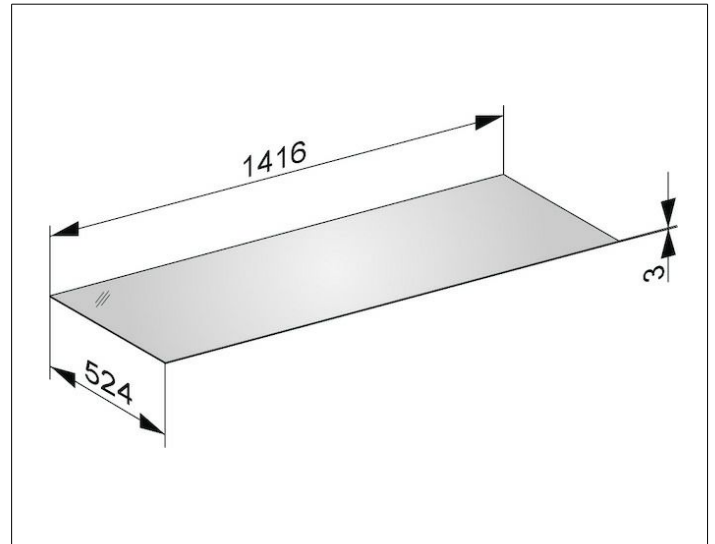

Edition 11

31326309002 Abdeckplatte

**PRODUKT**

**ZEICHNUNG**

**OBERFLÄCHE**

Glas weiß

**ABMESSUNG**

1416 x 3 x 524 mm