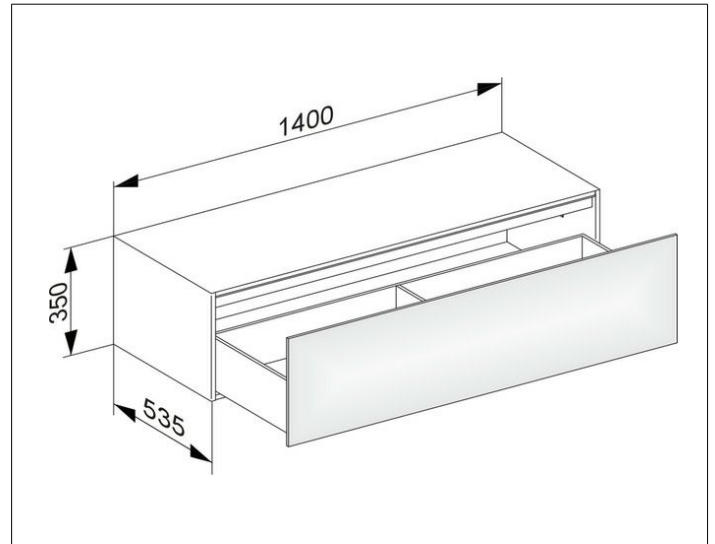

Edition 11

31326280000 Sideboard

PRODUKT

ZEICHNUNG

OBERFLÄCHE

cashmere/Glas cashmere satiniert

ABMESSUNG

1400 x 350 x 535 mm