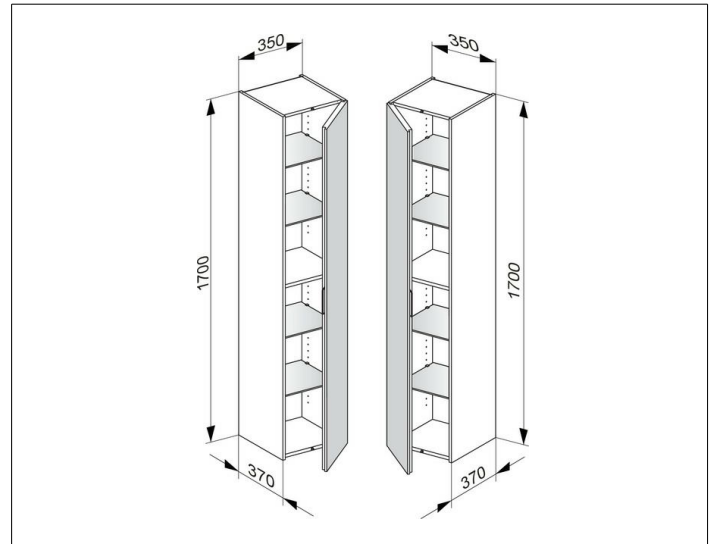

Edition 11

31330330001 Hochschrank

**PRODUKT**

**ZEICHNUNG**

**OBERFLÄCHE**

schwarz gebürstet

**ABMESSUNG**

350 x 1700 x 370 mm