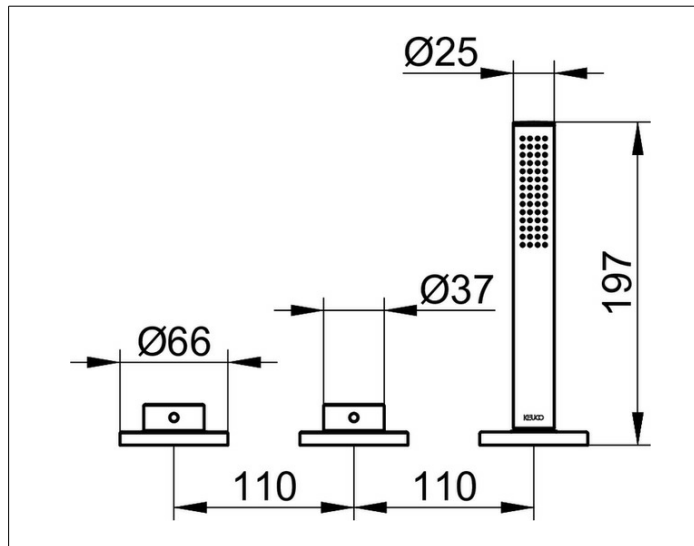

Edition 400

51530130500 Wannenmischer

PRODUKT

ZEICHNUNG

PRODUKTBESCHREIBUNG

3-Loch Wannenrandmontage
 Keramikventile für Temperaturverstellung
 und Mengenregulierung,
 versenkbare Handbrause mit 1500 mm Auszugsschlauch,
 Druckschläuche M 12x1 x G 1/2 x 600 mm,
 eigensicher gegen Rückfließen

OBERFLÄCHE

Schwarzchrom gebürstet

AUSSCHREIBUNGSTEXT

KEUCO Edition 400 Wannenmischer, 51530130500
 Wannenmischer mit hochwertiger PVD-Beschichtung,
 Schwarzchrom gebürstet, in skulpturaler Formensprache,
 3-Loch Wannenrandmontage,
 Keramikventil für Temperaturverstellung
 und Ventil für Mengenregulierung,
 versenkbare Handbrause mit 1500 mm Auszugsschlauch,
 Breite 286 mm, Höhe 195 mm,
 Druckschläuche M12 x 1 x G 1/2 x 600 mm
 eigensicher gegen Rückfließen

Hinweis:
 Passender Montageblock Art.-Nr. 51130000075