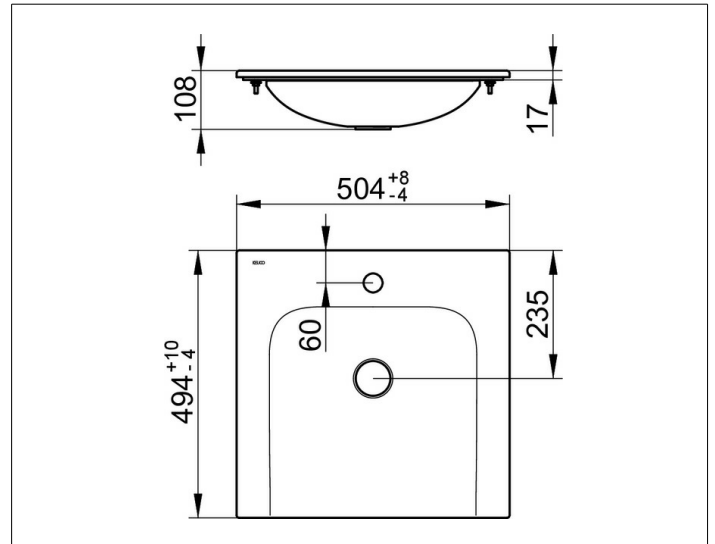

X-Line

33140315001 Keramik-Waschtisch

PRODUKT

ZEICHNUNG

PRODUKTBESCHREIBUNG

für 1-Loch Armaturen geeignet,
komplett mit Ab- und Überlaufsystem Clou,
mit Oberflächenversiegelung CleanPlus

OBERFLÄCHE

weiß

ABMESSUNG

504 x 17 x 494 mm