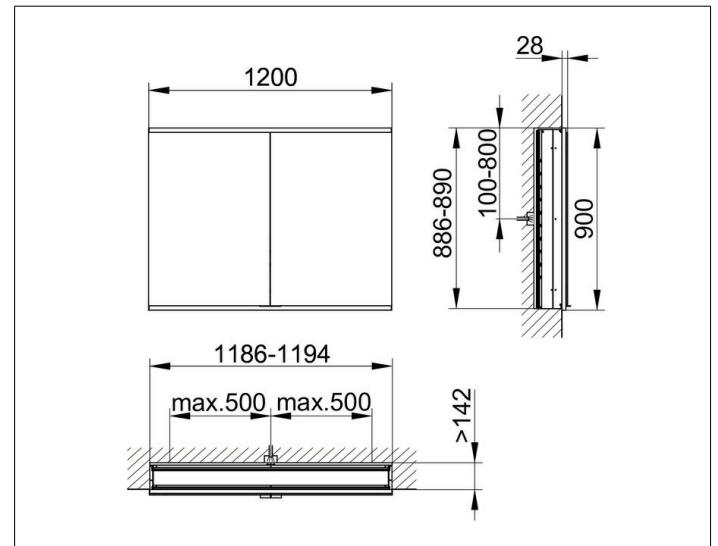

Royal Modular 2.0
800220121100300 Spiegelschrank

PRODUKT

ZEICHNUNG

EEK: C ,

OBERFLÄCHE

silber-eloxiert

ABMESSUNG

1200 x 900 x 160 mm