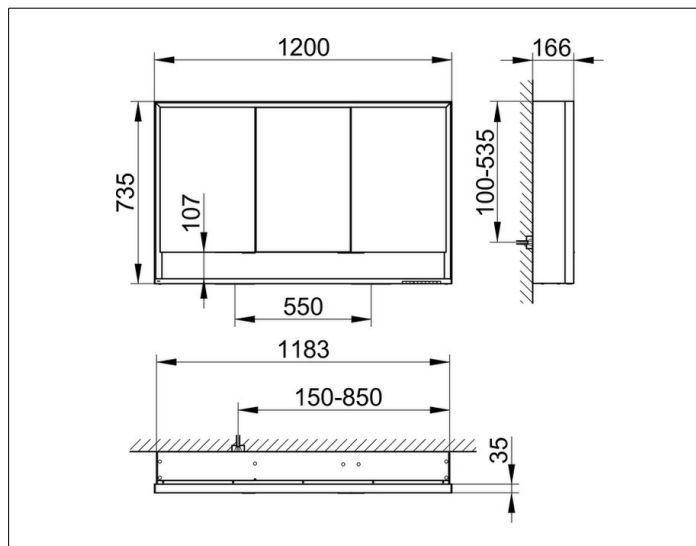

Royal Lumos
14305171303 Spiegelschrank

PRODUKT

ZEICHNUNG

PRODUKTBESCHREIBUNG

für die Wandvorbau-Montage
 stufenlos einstellbare Lichtfarbe von 2700 Kelvin (warmweiß)
 bis 6500 Kelvin (Tageslicht),
 3 Drehtüren aus Kristall-Doppelspiegel,
 Korpus in Aluminium silber-gebeizt-eloxiert,
 Rückwandverspiegelung und Seitenverspiegelung
 Bedienung:
 Tastenfelder mit kapazitiver Touch-Sensorik,
 DALI-steuerbar
 Beleuchtung:
 Rahmenbeleuchtung und Waschtisch-/Fachbeleuchtung,
 separat stufenlos dimmbar und ein-/ausschaltbar
 LED 65 Watt (Lebensdauer > 30.000 Std.)
 EEK: C , 65 kWh/1000h

AUSSTATTUNG

- 2 Steckdosen
- 3 x 2 höhenverstellbare Glasablagen
- offenes Ablagefach über die ganze Breite
- Tür-Anschlagdämpfer

OBERFLÄCHE

silber-gebeizt-eloxiert

ABMESSUNG

1200 x 735 x 165 mm