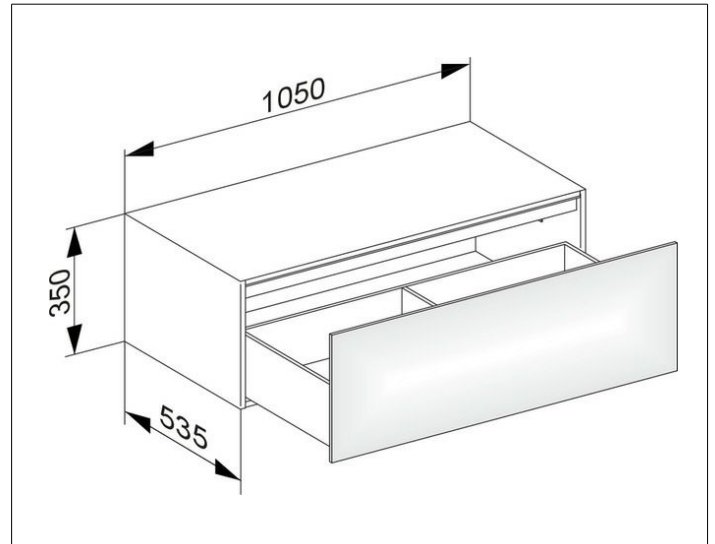

Edition 11

31324380100 Sideboard

**PRODUKT**

**ZEICHNUNG**

EEK: F , 7 kWh/1000h

**OBERFLÄCHE**

weiß/weiß

**ABMESSUNG**

1050 x 350 x 535 mm