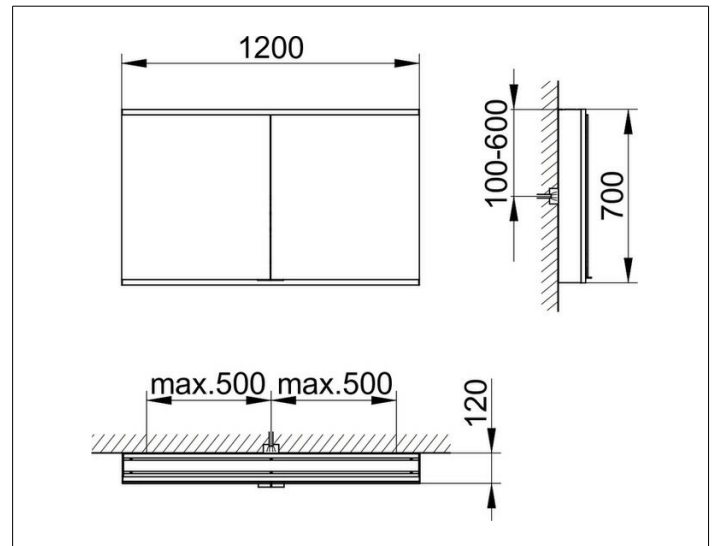

Royal Modular 2.0
800201120000200 Spiegelschrank

PRODUKT

ZEICHNUNG

OBERFLÄCHE

silber-eloxiert

ABMESSUNG

1200 x 700 x 120 mm