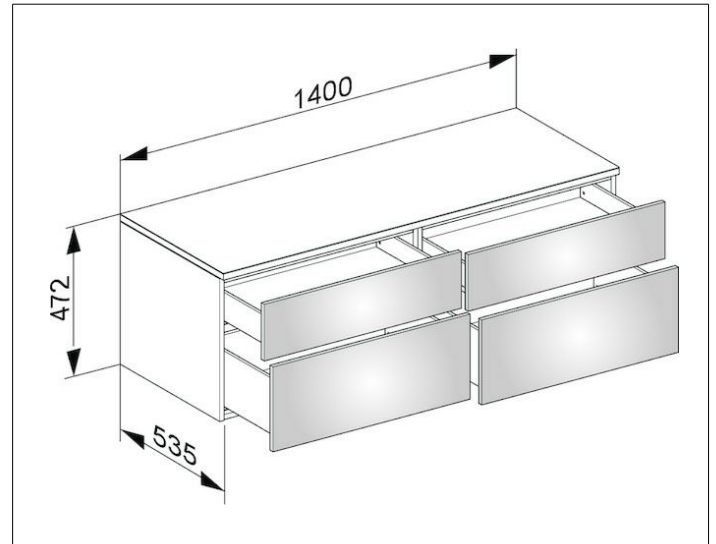

Edition 400

31767730000 Sideboard

PRODUKT

ZEICHNUNG

OBERFLÄCHE

weiß/Glas trüffel satiniert

ABMESSUNG

1400 x 472 x 535 mm