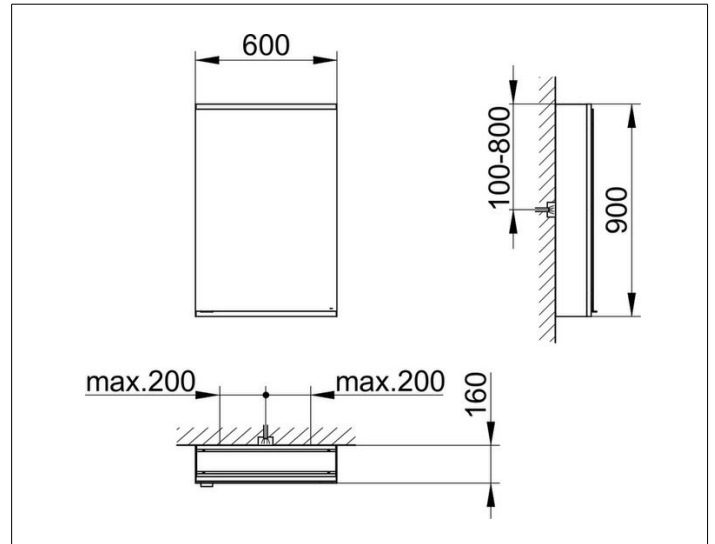

Royal Modular 2.0
800111061100000 Spiegelschrank

PRODUKT

ZEICHNUNG

EEK: C ,

OBERFLÄCHE

silber-eloxiert

ABMESSUNG

600 x 900 x 160 mm