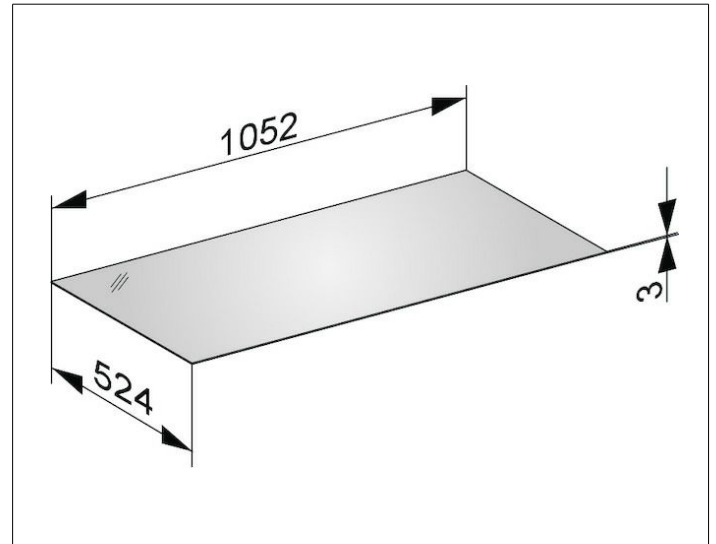

Edition 11

31324119000 Abdeckplatte

PRODUKT

ZEICHNUNG

OBERFLÄCHE

Glas anthrazit

ABMESSUNG

1052 x 3 x 524 mm