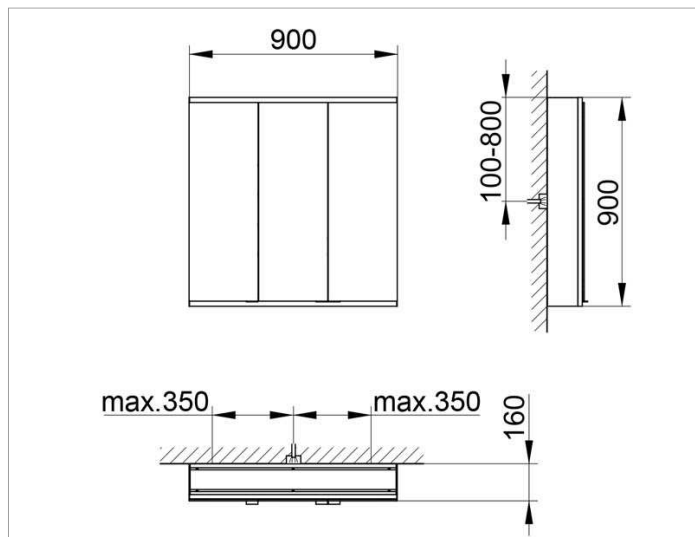

Royal Modular 2.0  
800311091100300 Spiegelschrank

**PRODUKT**

**ZEICHNUNG**

EEK: A++, A+, A ,

**OBERFLÄCHE**

silber-eloxiert

**ABMESSUNG**

900 x 900 x 160 mm