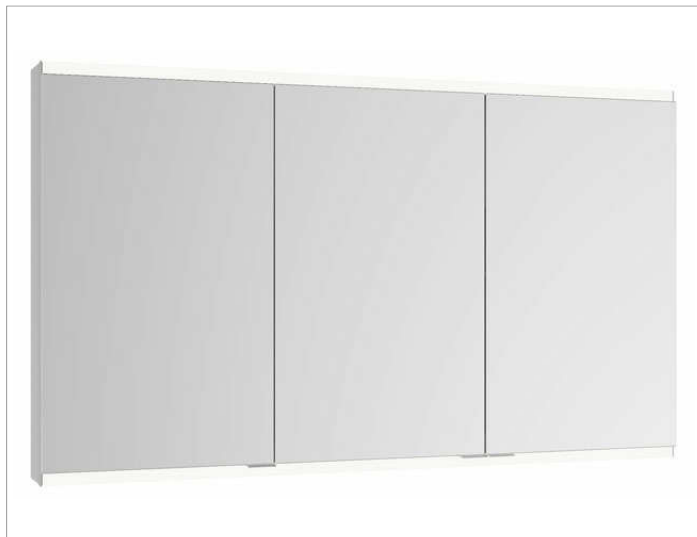

Royal Modular 2.0  
800311091100300 Spiegelschrank

**PRODUKT**

**ZEICHNUNG**

EEK: A++, A+, A ,

**OBERFLÄCHE**

silber-eloxiert

**ABMESSUNG**

900 x 900 x 160 mm