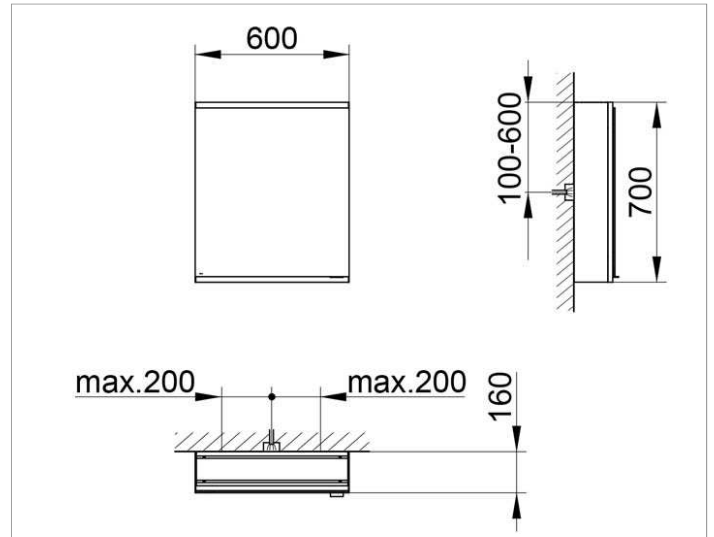

Royal Modular 2.0
800021060100000 Spiegelschrank

PRODUKT

ZEICHNUNG

EEK: A++, A+, A ,

OBERFLÄCHE

silber-eloxiert

ABMESSUNG

600 x 700 x 160 mm