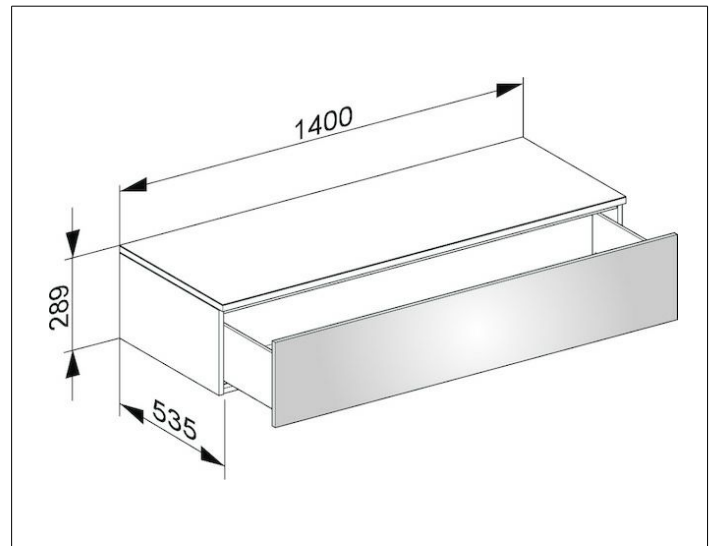

Edition 400

31761170000 Sideboard

PRODUKT

ZEICHNUNG

OBERFLÄCHE

trüffel/Glas trüffel satiniert

ABMESSUNG

1400 x 289 x 535 mm