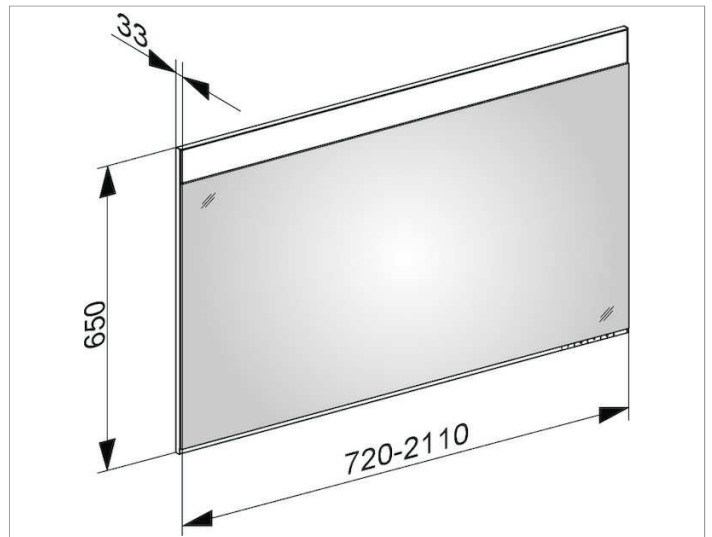

Edition 400

11496170303 Lichtspiegel auf Maß

PRODUKT

ZEICHNUNG

PRODUKTBESCHREIBUNG

stufenlos einstellbare Lichtfarbe von 2700 Kelvin (warmweiß)
bis 6500 Kelvin (Tageslicht),

umlaufender Aluminium-Rahmen

Bedienung:

Tastenfelder mit kapazitiver Touch-Sensorik,

DALI-steuerbar

Beleuchtung:

LED (Lebensdauer > 30.000 Std.)

stufenlos dimmbar

EEK: A++, A+, A ,

ABMESSUNG

1420 - 1750 mm

HINWEIS

Außenmaß = Breite x Höhe x Tiefe