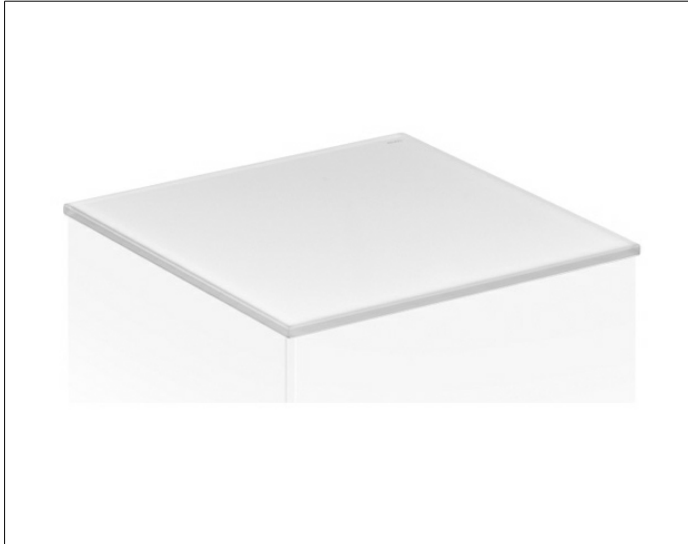

Edition 11

31324149010 Abdeckplatte

PRODUKT

ZEICHNUNG

OBERFLÄCHE

Glas trüffel

ABMESSUNG

1052 x 3 x 520 mm