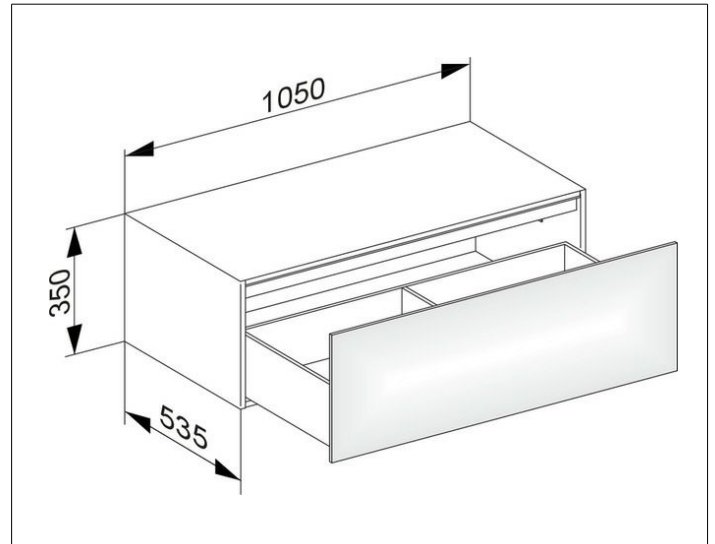

Edition 11

31324110100 Sideboard

PRODUKT

ZEICHNUNG

EEK: F , 7 kWh/1000h

OBERFLÄCHE

anthrazit/Glas anthrazit

ABMESSUNG

1050 x 350 x 535 mm