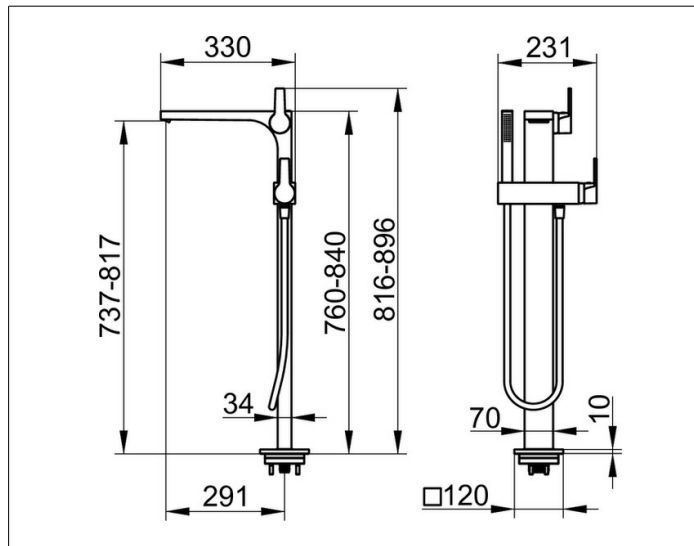

Edition 11

51127030100 Einhebel-Wannenmischer

PRODUKT

ZEICHNUNG

PRODUKTBESCHREIBUNG

für freistehende Montage,
Mischwasserkartusche mit keramischen Dichtscheiben,
mit Luftsprudler, komplett mit Stabhandbrause
und Brauseschlauch 1250 mm, geräuschgeprüft

OBERFLÄCHE

Bronze gebürstet

AUSSCHREIBUNGSTEXT

KEUCO EDITION 11 Einhebel-Wannenmischer 51127030100
Einhebel-Wannenmischer mit hochwertiger PVD-Beschichtung,
für freistehende Montage, Bronze gebürstet,
in geradlinigem Design und klarer, geometrischer Formensprache,
hochwertige Mischwasserkartusche
mit keramischen Dichtscheiben und Temperaturbegrenzung,
mit 2 getrennten Wasserwegen für Wanneneinlauf und Handbrause,
Luftsprudler cache M24x1, komplett mit Stabhandbrause
und Brauseschlauch 1250 mm,
Sichtbare Höhe 816-896 mm, Breite 231 mm, Ausladung 327 mm,

Zur Montage unbedingt erforderlich:
Montagebausatz für Bodenbefestigung, Art.-Nr. 51127/010070

Bitte separat bestellen!