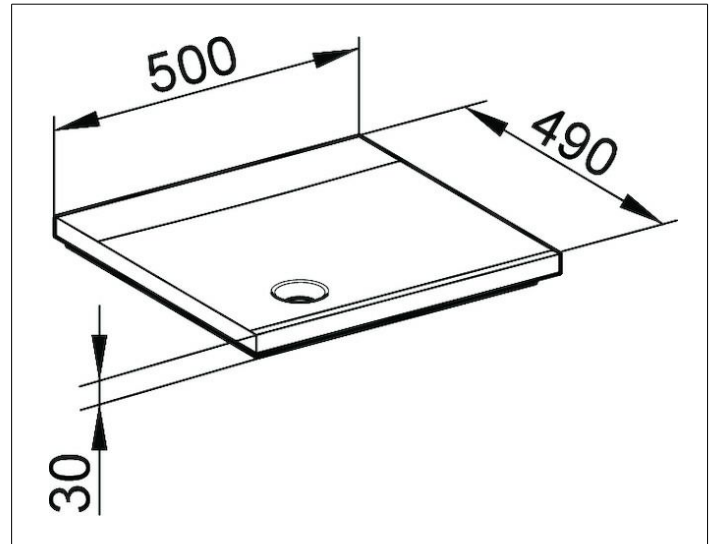

Royal Reflex

3404131500 Mineralguss-Waschtisch

PRODUKT

ZEICHNUNG

PRODUKTBESCHREIBUNG

ohne Hahnlochbohrung, ohne Überlauf

OBERFLÄCHE

weiß alpin

ABMESSUNG

500 x 30 x 490 mm