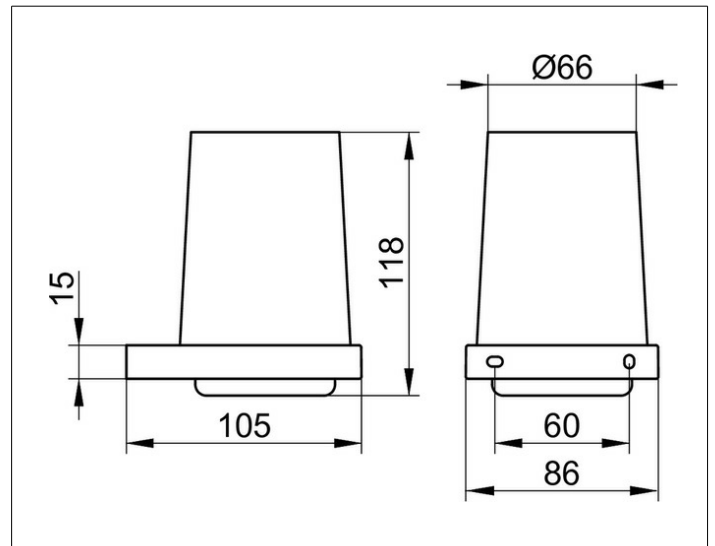

ZEICHNUNG

PRODUKTBESCHREIBUNG

komplett mit Echkristallglas, mundgeblasen

OBERFLÄCHE

Schwarzchrom gebürstet

AUSSCHREIBUNGSTEXT

KEUCO EDITION 11 Glashalter 11150139000 komplett mit Echkristall-Glas für Wandmontage,
Glashalter mit hochwertiger PVD-Beschichtung,
Schwarzchrom gebürstet, in geradlinigem Design
und klarer geometrischer Formensprache,
leicht zu reinigen,
Halter mit Echkristall-Glas Artikel-Nr. 11150009000
Höhe 114 mm, Ausladung 105 mm, Breite 86 mm
Der Glashalter wird verdeckt angebracht
Lieferung inkl. korrosionsfreiem Befestigungsmaterial