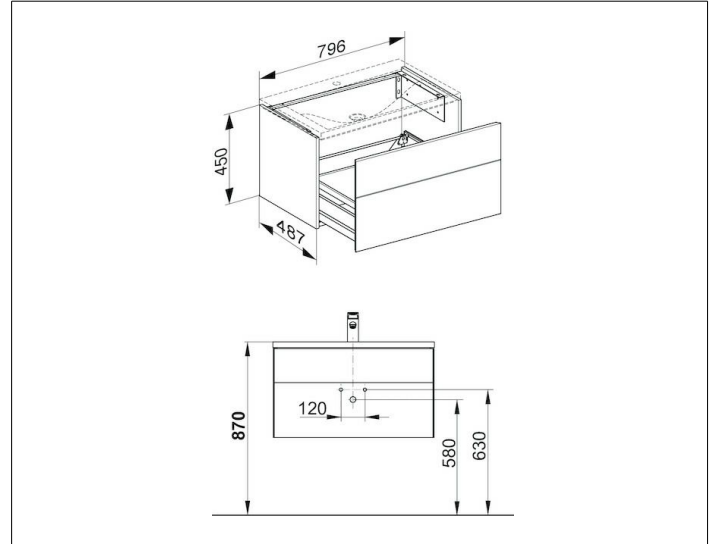

**Royal Reflex**  
**34060130000 Waschtischunterbau**

**PRODUKT**

**ZEICHNUNG**

**PRODUKTBESCHREIBUNG**

passend zum Mineralguss-Waschtisch Artikel-Nr. 34061/318001  
Frontauszug mit Einzugsdämpfung  
inkl. Geruchverschluss aus Kunststoff 1 1/4 x 32

**OBERFLÄCHE**

titan/titan

**ABMESSUNG**

796 x 450 x 487 mm