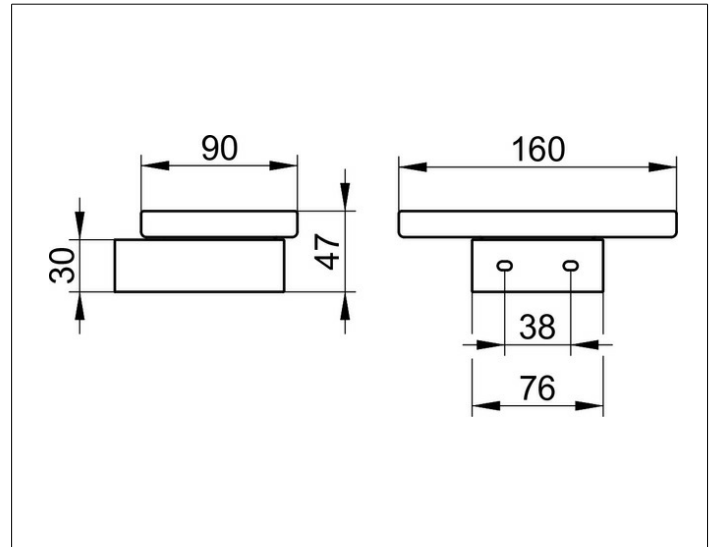

Edition 300

30055009000 Echkristall-Seifenschale

PRODUKT

ZEICHNUNG

PRODUKTBESCHREIBUNG

mattiert, lose