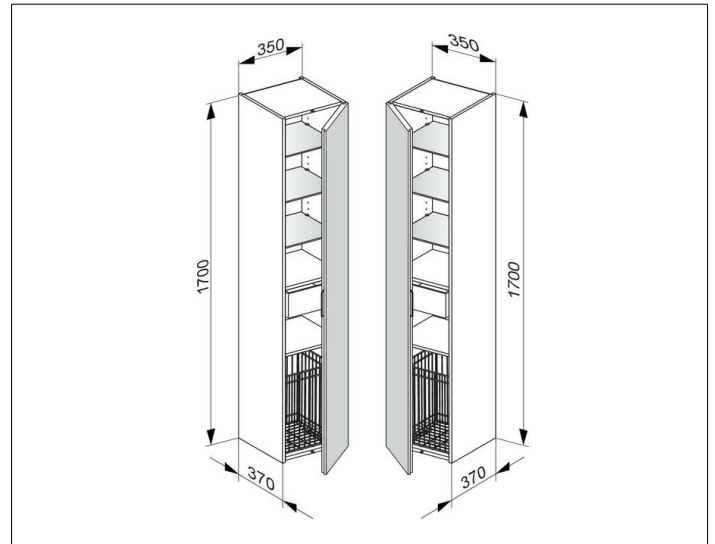

Edition 11

31331890001 Hochschrank

PRODUKT

ZEICHNUNG

OBERFLÄCHE

Eiche-hell Furnier/Eiche-hell Furnier

ABMESSUNG

350 x 1700 x 370 mm