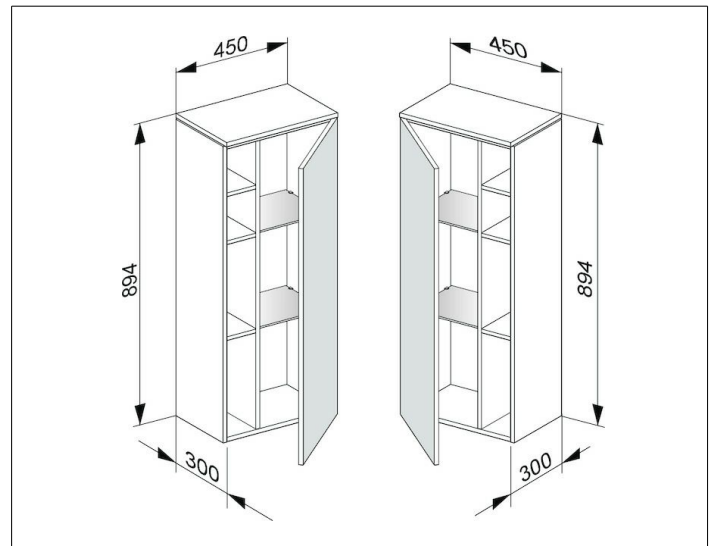

Edition 400

31725300001 Mittelschrank

PRODUKT

ZEICHNUNG

OBERFLÄCHE

weiß/Glas weiß klar

ABMESSUNG

450 x 894 x 300 mm